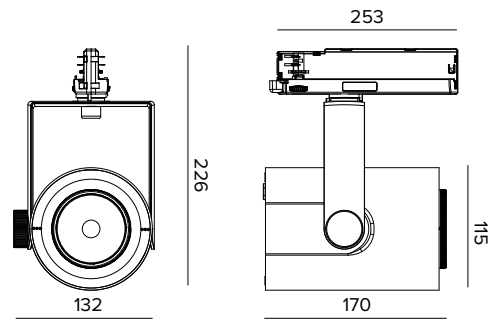

T034ZMS930DADB | RAY 115 ZOOM

Proiettore professionale orientabile a LED con apertura di fascio variabile

I valori fotometrici dell'apparecchio sono consultabili nelle pagine successive

Le quote riportate sul disegno sono espresse in mm.

CARATTERISTICHE MECCANICHE

Corpo in pressofusione di alluminio verniciato. Anello frontale in policarbonato nero verniciato. Orientabilità da 0° a -90° sul piano verticale e di 359° su quello orizzontale. Blocco meccanico del puntamento sul piano verticale e bloccaggio del puntamento a frizione su quello orizzontale. Il baricentro rimane sempre in asse con il binario, indipendentemente dal suo puntamento.

Colore e finitura: Nero profondo

Dimensioni: 115

Peso: 1,2Kg

Versione: ZOOM SMART

Grado di protezione: IP20

CARATTERISTICHE ELETTRICHE

Driver elettronico DALI integrato nell'adattatore a binario.

Potenza apparecchio: 30W